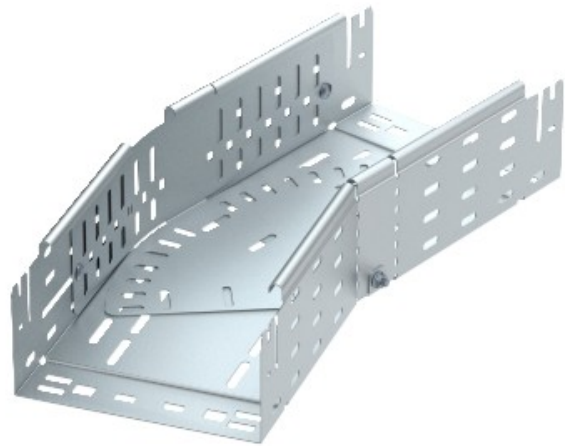

Artikel-Nr.: RBMV 110 FT
Code: 6040700

Variable Biegung mit Schnellkupplung,
110x100, feuerverzinkt nach DIN EN ISO
1461, Stahl, St

[Kaufen von Electric Automation Network](#)

Magic Biegung 0°-90°, variabel, mit Schnellverschluss-system. Für alle Kabel-
Behälter-Typen mit 110 mm Seitenhöhe.