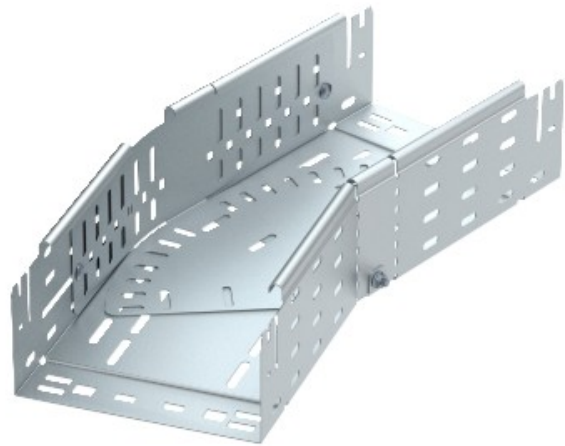

Electric Automation
Automation specialists

Artikel-Nr.: RBMV 150 FS
Code: 6040690

Variable Biegung mit Schnellkupplung,
110x500, bandverzinkt, DIN EN 10147,
Stahl, St

[Kaufen von Electric Automation Network](#)

Magic Biegung 0°-90°, variabel, mit Schnellverschluss-system. Für alle Kabel-
Behälter-Typen mit 110 mm Seitenhöhe.