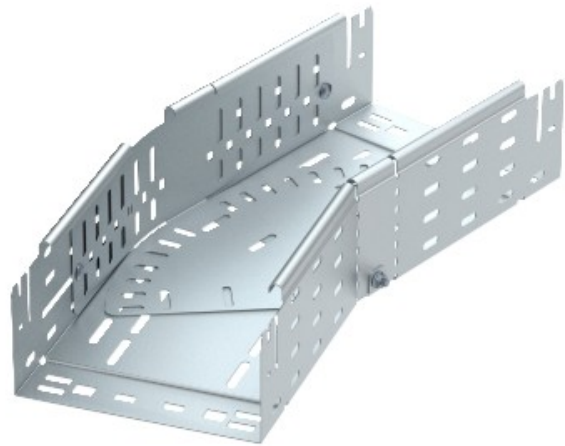

Electric Automation
Automation specialists

Artikel-Nr.: RBMV 140 FS
Code: 6040688

Variable Biegung mit Schnellkupplung,
110x400, bandverzinkt, DIN EN 10147,
Stahl, St

[Kaufen von Electric Automation Network](#)

Magic Biegung 0°-90°, variabel, mit Schnellverschluss-system. Für alle Kabel-
Behälter-Typen mit 110 mm Seitenhöhe.