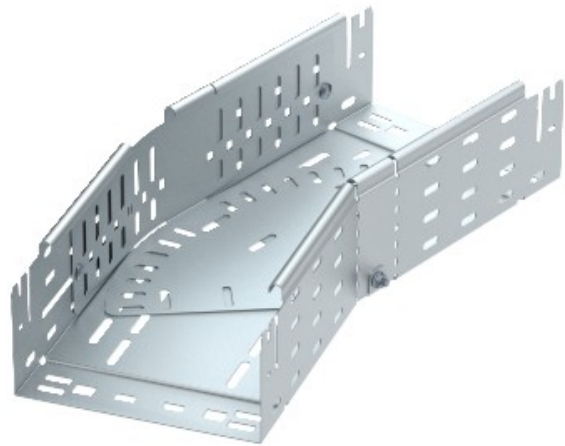

Artikel-Nr.: RBMV 130 FS
Code: 6040686

Variable Biegung mit Schnellkupplung,
110x300, bandverzinkt, DIN EN 10147,
Stahl, St

[Kaufen von Electric Automation Network](#)

Magic Biegung 0°-90°, variabel, mit Schnellverschluss-system. Für alle Kabel-
Behälter-Typen mit 110 mm Seitenhöhe.