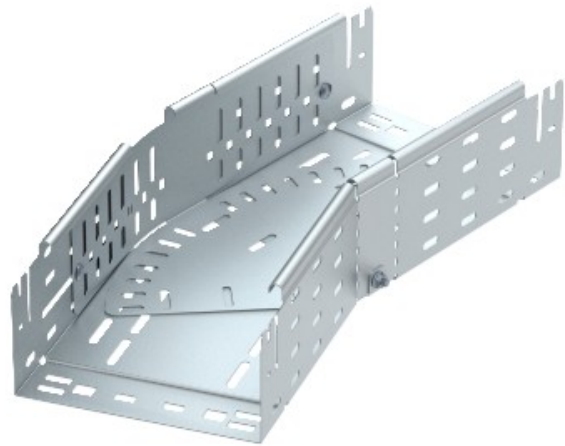

Electric Automation
Automation specialists

Artikel-Nr.: RBMV 115 FS
Code: 6040682

Variable Biegung mit Schnellkupplung,
110x150, bandverzinkt, DIN EN 10147,
Stahl, St

[Kaufen von Electric Automation Network](#)

Magic Biegung 0°-90°, variabel, mit Schnellverschluss-system. Für alle Kabel-
Behälter-Typen mit 110 mm Seitenhöhe.