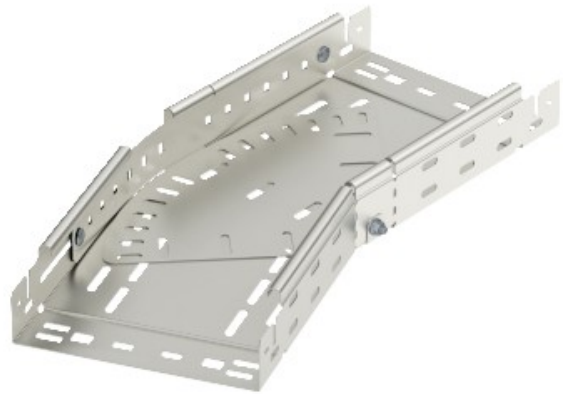

**Electric Automation**  
Automation specialists

Artikel-Nr.: RBMV 650 VA 4301  
Code: 6040530

Variable Biegung mit Schnellkupplung,  
60x500, Edelstahl, Klasse 304, VA,  
1.4301

[Kaufen von Electric Automation Network](#)

Magic Biegung 0°-90°, variabel, mit Schnellverschluss-system. Für alle Kabel-  
Behälter-Typen mit 60 mm Seitenhöhe.