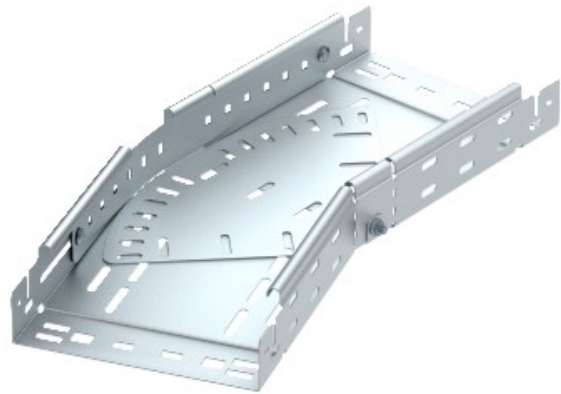

Electric Automation
Automation specialists

Artikel-Nr.: RBMV 660 FT
Code: 6040512

Variable Biegung mit Schnellkupplung,
60x600, feuerverzinkt nach DIN EN ISO
1461, Stahl, St

[Kaufen von Electric Automation Network](#)

Magic Biegung 0°-90°, variabel, mit Schnellverschluss-system. Für alle Kabel-
Behälter-Typen mit 60 mm Seitenhöhe.