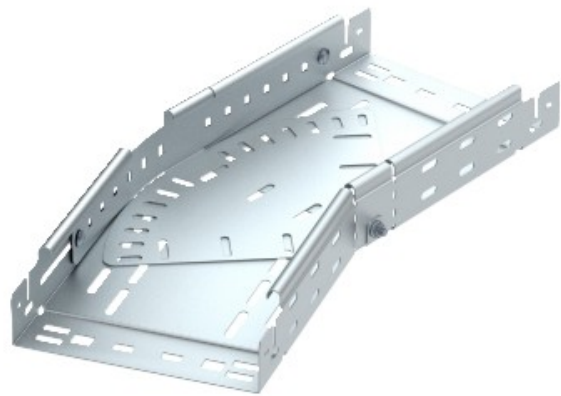

Electric Automation
Automation specialists

Artikel-Nr.: RBMV 620 FS
Code: 6040484

Variable Biegung mit Schnellkupplung,
60x200, bandverzinkt, DIN EN 10147,
Stahl, St

[Kaufen von Electric Automation Network](#)

Magic Biegung 0°-90°, variabel, mit Schnellverschluss-system. Für alle Kabel-
Behälter-Typen mit 60 mm Seitenhöhe.