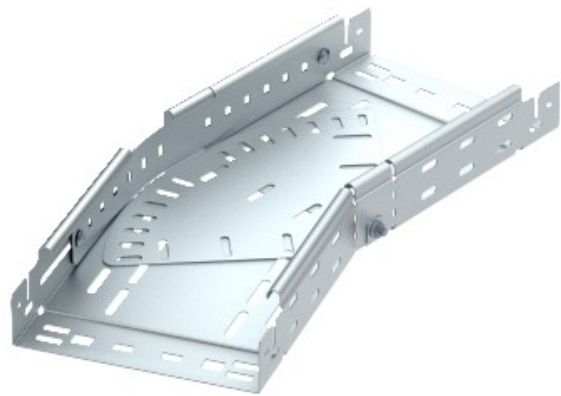

Electric Automation
Automation specialists

Artikel-Nr.: RBMV 610 FS
Code: 6040480

Variable Biegung mit Schnellkupplung,
60x100, bandverzinkt, DIN EN 10147,
Stahl, St

[Kaufen von Electric Automation Network](#)

Magic Biegung 0°-90°, variabel, mit Schnellverschluss-system. Für alle Kabel-
Behälter-Typen mit 60 mm Seitenhöhe.