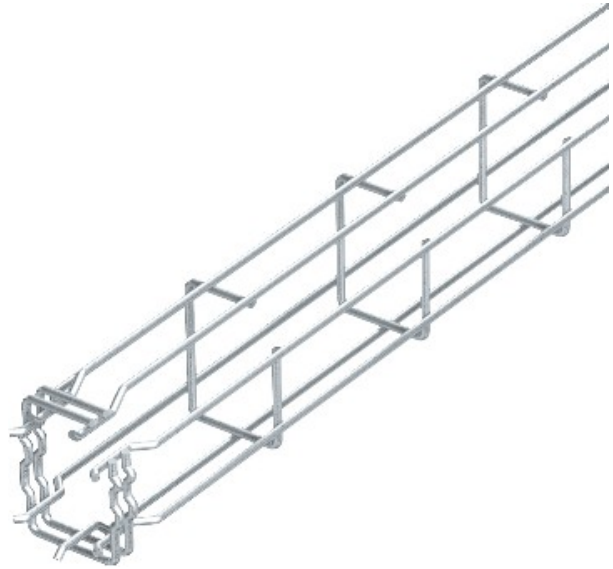

**Electric Automation**  
Automation specialists

Artikel-Nr.: G-GRM 50 50 G  
Code: 6005535

G-Gitterrinne Magic, 50x50x3000,  
galvanisch, DIN 50961, Stahl, St

[Kaufen von Electric Automation Network](#)

G-förmige gitterrinnen aus spot-welded steel wire mit anderen Seiten, Höhen und breiten.

- Halterung oder die direkte Wand-oder Deckenmontage möglich. Tragkraft details in Bezug auf die verschiedenen Montage-Methoden sind auf Anfrage verfügbar.