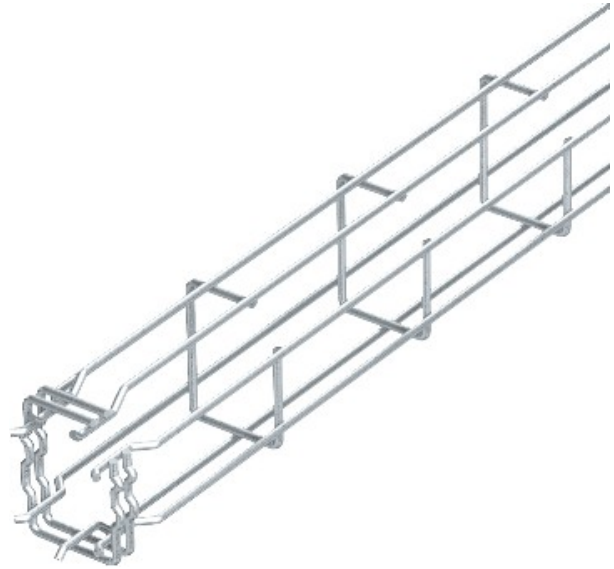

Electric Automation
Automation specialists

Artikel-Nr.: G-GRM 75 50 FT
Code: 6005523

G-Gitterrinne Magic, 75x50x3000,
feuerverzinkt nach DIN EN ISO 1461,
Stahl, St

[Kaufen von Electric Automation Network](#)

G-förmige gitterrinnen aus spot-welded steel wire mit anderen Seiten, Höhen und breiten.

- Halterung oder die direkte Wand-oder Deckenmontage möglich. Tragkraft details in Bezug auf die verschiedenen Montage-Methoden sind auf Anfrage verfügbar.