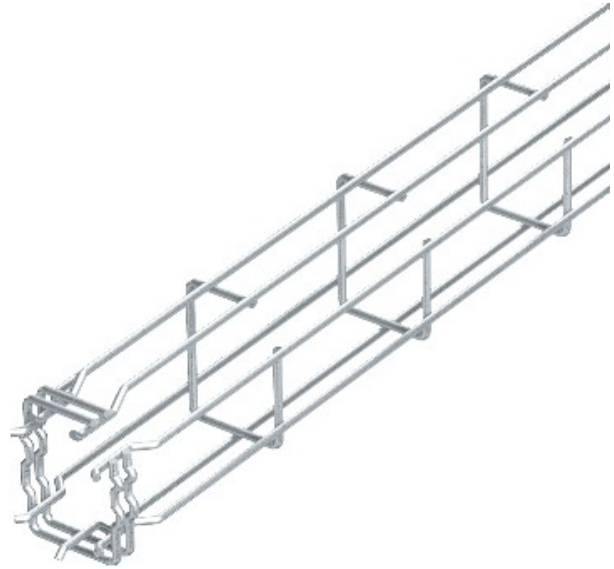

**Electric Automation**  
Automation specialists

Artikel-Nr.: G-GRM 50 50 FT  
Code: 6005520

G-Gitterrinne Magic, 50x50x3000,  
feuerverzinkt nach DIN EN ISO 1461,  
Stahl, St

[Kaufen von Electric Automation Network](#)

G-förmige gitterrinnen aus spot-welded steel wire mit anderen Seiten, Höhen und breiten.

- Halterung oder die direkte Wand-oder Deckenmontage möglich. Tragkraft details in Bezug auf die verschiedenen Montage-Methoden sind auf Anfrage verfügbar.