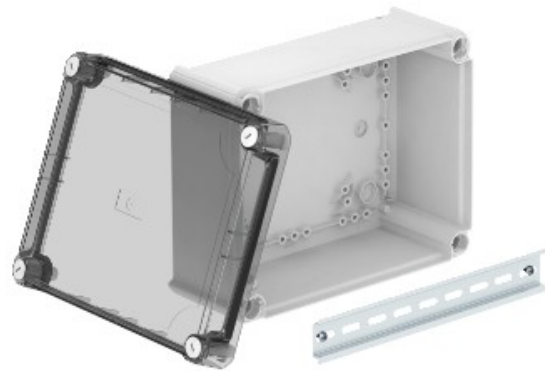

Electric Automation
Automation specialists

Artikel-Nr.: T 250 OE HD TR
Code: 2007776

Junction Box, geschlossen mit hoher transparentem Deckel, 240x190x115, Hellgrau, 7035,

[Kaufen von Electric Automation Network](#)

Die Anschlusskästen bestehen aus thermoplastischem material. Die unteren Teile sind aus schlagfestem Polypropylen, der Deckel ist aus extrem hartem, widerstandsfähigem, schlagfestem Polycarbonat. Die hohe IK 10 Schlagfestigkeit bei -5°C zeigt dies auch.

Dank der erhöhten decken, OBO schafft deutlich mehr Anschlussraum, und bietet daher die Anlage zu installieren und zu schützen, Drucktasten und Reihenklemmen, sowie die option zur Berücksichtigung steuerungssensoren, Schaltern und elektronischen Geräten aus der Wohnungs-und Installationstechnik-Bereich. Zusammen mit der Halteplatte, er ist ein Idealer partner in sichtbaren Installationen.