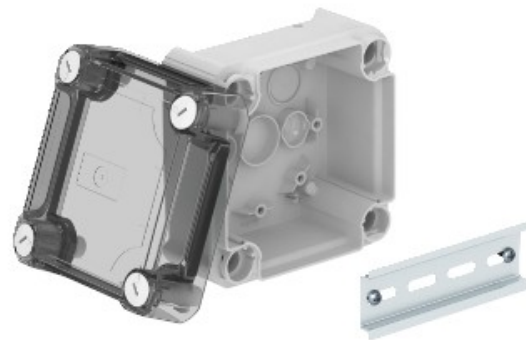

Artikel-Nr.: T 60 OE HD TR
Code: 2007770

Junction Box, geschlossen mit hoher transparentem Deckel, 114x114x76, Hellgrau, 7035,

[Kaufen von Electric Automation Network](#)

Die Anschlusskästen bestehen aus thermoplastischem material. Die unteren Teile sind aus schlagfestem Polypropylen, der Deckel ist aus extrem hartem, widerstandsfähigem, schlagfestem Polycarbonat. Die hohe IK 10 Schlagfestigkeit bei -5°C zeigt dies auch.

Dank der erhöhten decken, OBO schafft deutlich mehr Anschlussraum, und bietet daher die Anlage zu installieren und zu schützen, Drucktasten und Reihenklemmen, sowie die option zur Berücksichtigung steuerungssensoren, Schaltern und elektronischen Geräten aus der Wohnungs-und Installationstechnik-Bereich. Zusammen mit der Halteplatte, er ist ein Idealer partner in sichtbaren Installationen.