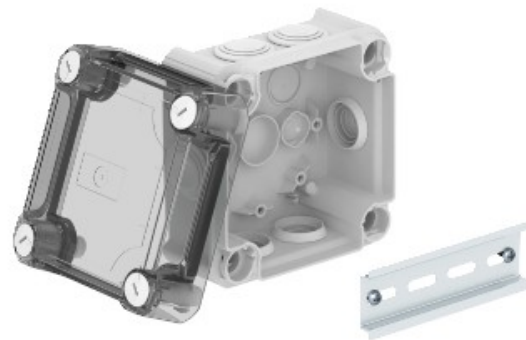

Artikel-Nr.: T 60 HD TR
Code: 2007750

Anschlussdose mit hoher transparentem
Deckel, 114x114x76, Hellgrau, 7035,

[Kaufen von Electric Automation Network](#)

Die Anschlusskästen bestehen aus thermoplastischem material. Die unteren Teile sind aus schlagfestem Polypropylen, der Deckel ist aus extrem hartem, widerstandsfähigem, schlagfestem Polycarbonat. Die hohe IK 10 Schlagfestigkeit bei -5°C zeigt dies auch.

Dank der erhöhten decken, OBO schafft deutlich mehr Anschlussraum, und bietet daher die Anlage zu installieren und zu schützen, Drucktasten und Reihenklemmen, sowie die option zur Berücksichtigung steuerungssensoren, Schaltern und elektronischen Geräten aus der Wohnungs-und Installationstechnik-Bereich. Zusammen mit der Halteplatte, er ist ein Idealer partner in sichtbaren Installationen.