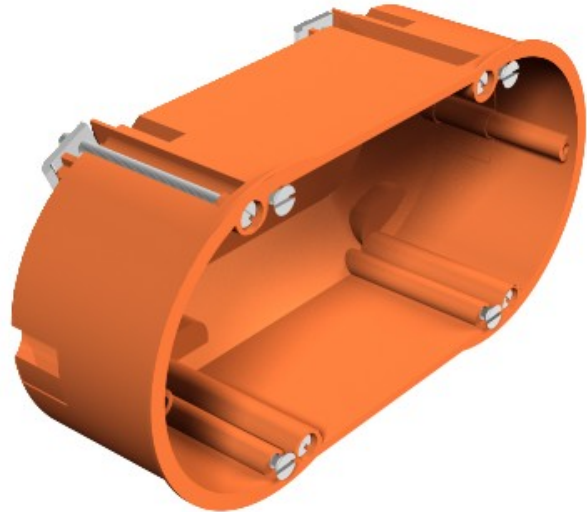

Electric Automation
Automation specialists

Artikel-Nr.: HG 60 2
Code: 2003422

Doppelgerätestecker Hohlwand,
138x68x50, Orange, Polypropylen, PP

[Kaufen von Electric Automation Network](#)

Doppel Zigarettenanzünder, für zwei geräteeinsätze oder einem Doppel-service-Einheit, mit vier Gerät Schrauben. Maße nach DIN 49073-1, für Plattenstärke 7-35 mm. Standard-Kombination Abstand 71 mm, 14 break-out öffnungen für NYM-Leitungen, Datenleitungen und Rohre Ø 20 mm, Schutzart IP20.