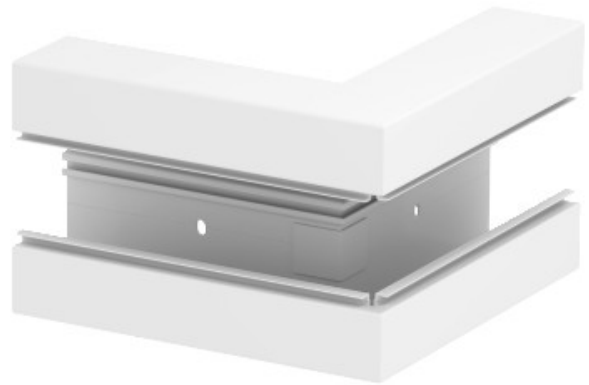

Electric Automation
Automation specialists

Artikel-Nr.: 6114320

< EXT RAPID80 LH 70X170 1C BL

[Kaufen von Electric Automation Network](#)

Außeneck aus halogenfreiem PC/ABS zur Richtungsänderung von der GKH
Geräteeinbaukanal.