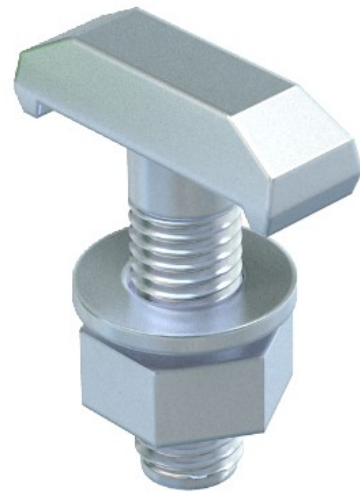

**Electric Automation**  
Automation specialists

Artikel-Nr.: 1148126

SCHRAUBE C/CBZ HAKEN PERF MS4022

Kaufen von Electric Automation Network

Haken-Kopf-Schraube für den Einsatz mit MS4022 Profil schiene