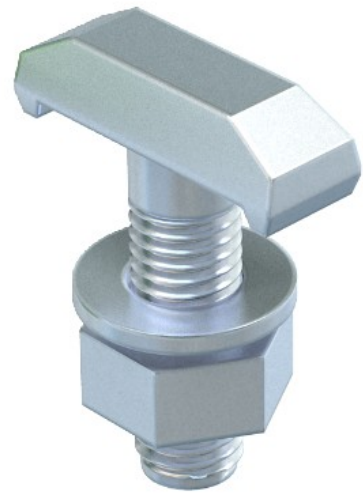

Electric Automation
Automation specialists

Artikel-Nr.: 1148122

SCHRAUBE C/CBZ HAKEN PERF MS4022

Kaufen von Electric Automation Network

Haken-Kopf-Schraube für den Einsatz mit MS4022 Profil schiene