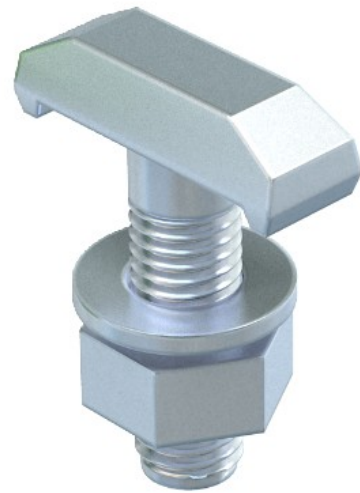

**Electric Automation**  
Automation specialists

Artikel-Nr.: 1148214

SCHRAUBE C/CBZ HAKEN PERF MS5030

Kaufen von Electric Automation Network

Haken-Kopf-Schraube für den Einsatz mit MS5030 Profil schiene