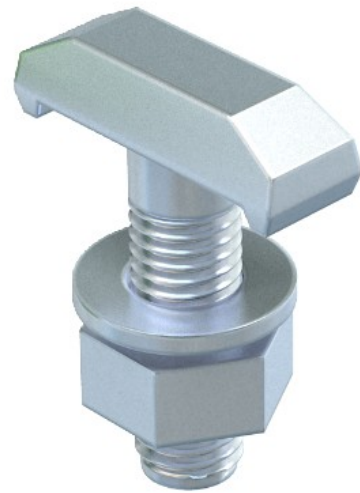

**Electric Automation**  
Automation specialists

Artikel-Nr.: 1148150

SCHRAUBE C/CBZ HAKEN PERF MS4022

Kaufen von Electric Automation Network

Haken-Kopf-Schraube für den Einsatz mit MS4022 Profil schiene