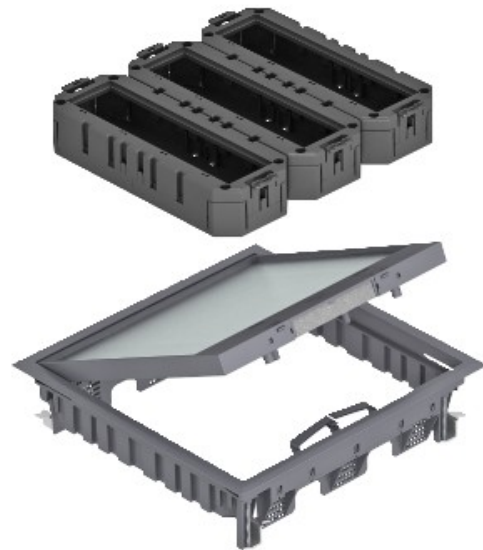

Electric Automation
Automation specialists

Artikel-Nr.: GES9-2 KU 7011
Code: 7429592

Set portamec., Für universelle Montage,
Grauguss, 7011, Polyamid, PA

[Kaufen von Electric Automation Network](#)

Service-Stützpunkt mit allen notwendigen system-Zubehör für den direkten Einbau in den Estrich.

Der Lieferumfang enthält einen geräteeinsatz der Nenngröße 9, mit universal-Befestigungswinkel und drei module unterstützt, die jeweils für vier Modul-45-Geräte. Service-Steckdose, mit teppichschutzrahmen, Klappdeckel und schnurauslass aus Polyamid in der Farbe RAL 7011. 5-mm-bodenbelagausparung im Klappdeckel.