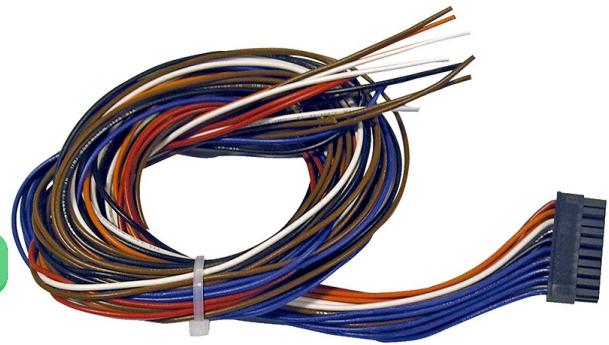

Electric Automation
Automation specialists

Artikel-Nr.: COLV0000E0100

COLV0000E0100 ELIWELL KABEL-
VERBINDUNGEN 20 WEGE, UM I/O

[Kaufen von Electric Automation Network](#)

Für familien Energy Flex, Free Evolution und Free werde wieder laufen haben.

Anschlusskabel 20-wege-line-signal (niedrige spannung I/O)

Features

Referenz	COLV0000E0100
Modelle	FLEX, FREE SMART