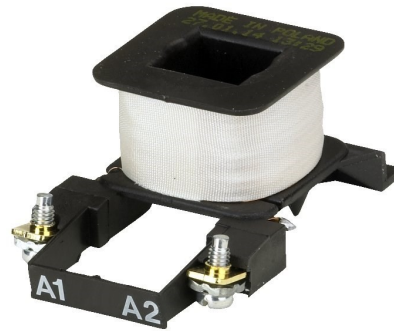

Artikel-Nr.: 037H6472

Typencode Ersatzteile , Gewicht 0.056 kg , EAN 5702423023998 ,  
Produktbeschreibung Spule , Suffix-  
Nummer 31

Kaufen von Electric Automation Network

Typencode	Ersatzteile
Gewicht	0.056 kg
EAN	5702423023998
Produktbeschreibung	Spule
Suffix-Nummer	31
Verwendung für Produkt	CI 6-30
Spannung	220 - 240 V