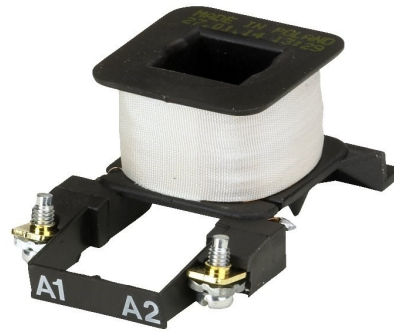

Artikel-Nr.: 037H6461

Typencode Ersatzteile , Gewicht 0.053 kg , EAN 5702423005949 , Produktbeschreibung Spule , Suffix-Nummer 14

Kaufen von Electric Automation Network

Typencode	Ersatzteile
Gewicht	0.053 kg
EAN	5702423005949
Produktbeschreibung	Spule

Suffix-Nummer	14
Verwendung für Produkt	CI 6-30
Spannung	20 V
Spannung	24 V