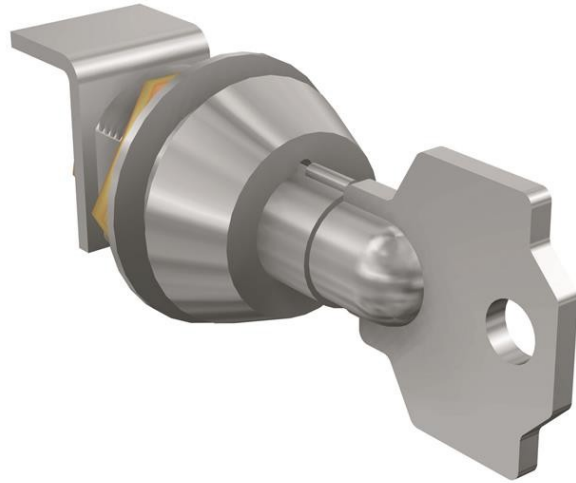

**Electric Automation**  
Automation specialists

Artikel-Nr.: XT1  
Code: 1SDA066598R1

KLC XT1 Key RONIS LOCK EQ.FEL.A OP /  
CL

[Kaufen von Electric Automation Network](#)

SCHLÜSSEL-SCHLOSS RONIS GLEICH KERL EIN IN ÖFFNEN MIT SCHLÜSSEL  
ABZIEHBAR IN OFFEN-STELLUNG GESCHLOSSEN wurde FÜR den C.  
LEISTUNGSSCHALTER XT1

### Abmessungen

Produkt-Netto-Gewicht:	0.064kg
------------------------	---------