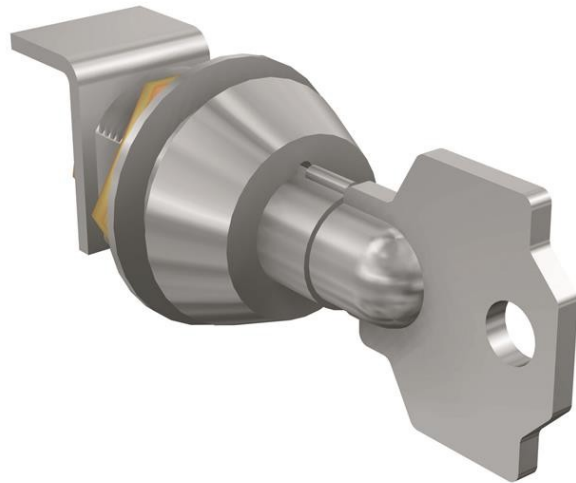

Electric Automation
Automation specialists

Artikel-Nr.: XT1
Code: 1SDA066595R1

KLC XT1 Key RONIS LOCK fühlen. B
OP.xC.BR

Kaufen von Electric Automation Network

SCHLÜSSEL-SCHLOSS RONIS GLEICH FELLOW B IN ÖFFNEN MIT SCHLÜSSEL
ABZIEHBAR IN geöffneter POSITION C. LEISTUNGSSCHALTER XT1

Bestellen

EAN:	8015644005054
Mindestbestellmenge:	1 Stück
Zolltarifnummer:	85389099

Abmessungen

Produkt-Netto-Gewicht:	0.064kg
------------------------	---------

Container Informationen

Paket Level 1-Einheiten:	1 Stück
Paket Level 1 Brutto-Gewicht:	0.064 kg
Paket Level 1-EAN:	8015644005054