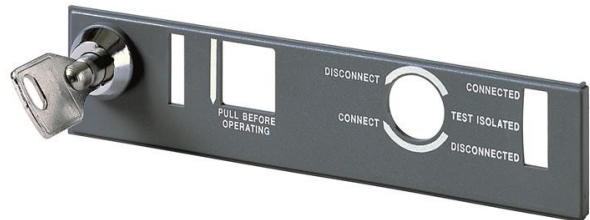

**Electric Automation**  
Automation specialists

Artikel-Nr.: E1/6  
Code: 1SDA064510R1

KEY-HD-PADL.6mm CON-ISOL.N.20008  
E1 / 6new

Kaufen von Electric Automation Network

KEY-SPERRE UND SCHWERLAST-VORHÄNGESCHLOSS TYP D=6 MM MIT GLEICHEN SCHLÜSSELN, N. 20008 IN ANGESCHLOSSEN-ISOLIERTEN POSITION E1/6 NEW

### Weitere Informationen

Produkt-Typ:	Zubehör für Emax
Produkt-Name:	Zubehör
Produkt-Typ:	ACC
Standards:	IEC
Geeignet Für:	E1 E2 E3 E4 E6
Geeignet für Produkt-Klasse:	SACE Emax