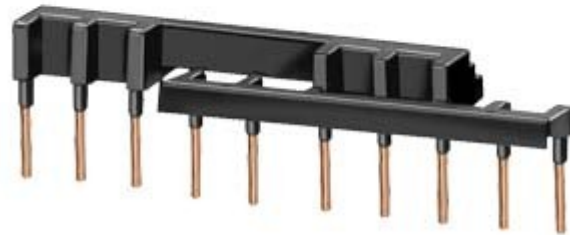

Référence: 3RA1913-2A

RACCORDEMENT KIT
(ELECTR.A.MECHANIC.) POUR INVERSION
STARTER, TAILLE S00

Achat de Electric Automation Network

Caractéristiques techniques générales:		
Nom de marque produit	SIRIUS	
Désignation du produit	Kit de câblage	
Version du produit	Verrouillage mécanique inclus, pour démarreur-inverseur	
Taille du disjoncteur	S00	
Taille du contacteur	S00	
Certificats/ homologations:		
General Product Approval	Declaration of Conformity	Shipping Approval
Shipping Approval	other	
	Umweltbestätigung	Bestätigungen