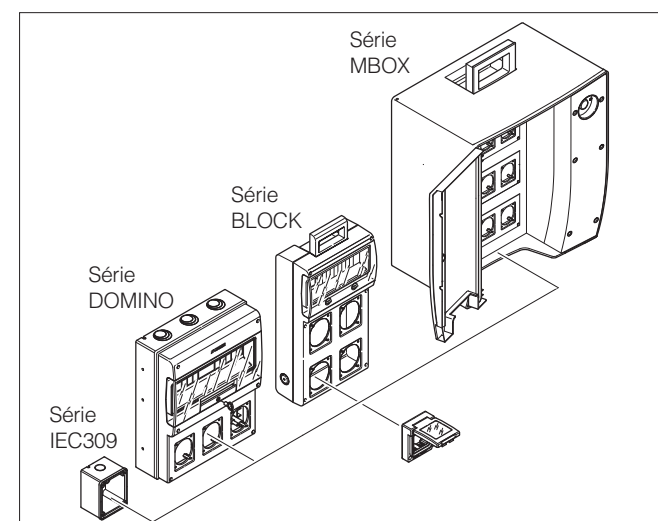

Exemples d'application - plastron 70x87