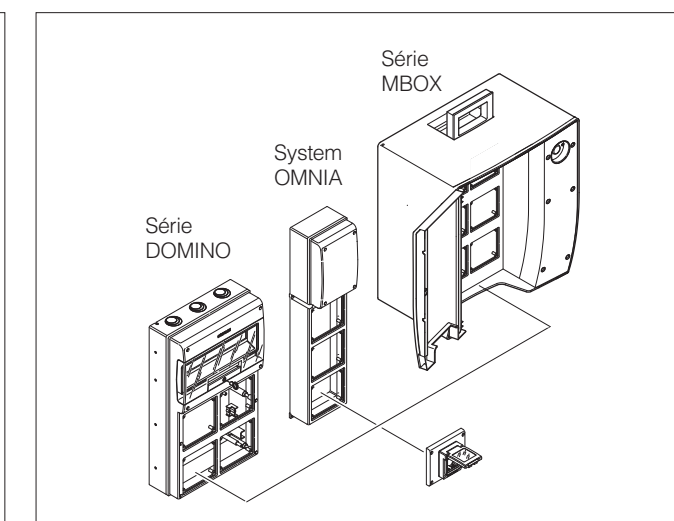

■ ACCESSOIRES

Série UNIBOX

Description		
Brides de montage mural (2 éléments)	10/100	136.001
Borne de terre 6mm ²	20/200	654.0376

Description		
Bouchons de protection (●)	10/100	654.0080
Manchons PG16	10/50	805.3334

(●) Assurant une parfaite isolation ☑ selon EN 60439-1.
- Boîte pour montage en saillie uniquement.

■ ENCASTREMENT SUR TABLEAUX SCAME

ACCESSOIRES

Description	Plastron		
Coffret mural 2 modules Série EVOLUTION	70x87	10	570.5052
	136x125	6	654.0122
Coffret mural 2 modules: "Living International", "Luna", "Light", et "Light tech"	70x87	10	570.5012
	136x125	6	654.0121

(*) Ce coffret mural est réalisé avec l'autorisation de Bticino spa et est prévu pour les éléments "Living International", "Luna", "Light" et "Light Tech", des marques enregistrées propriétés de Bticino.

Exemples d'application

Exemples d'application - plastron 70x87

Exemples d'application - plastron 136x125

1
2
3
4
DOMESTIQUE