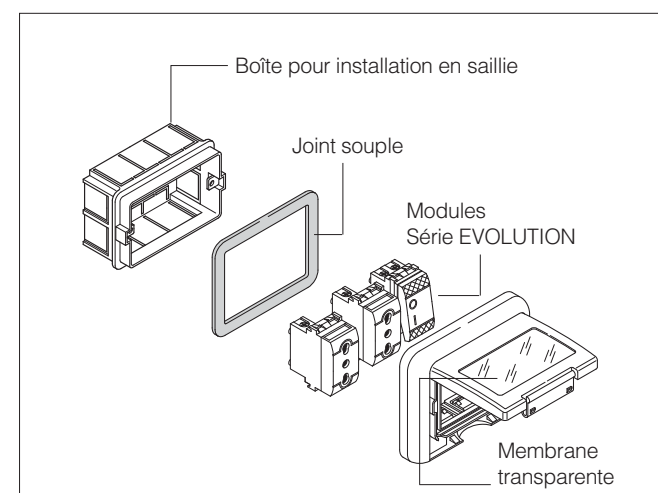

■ INSTALLATION MURALE - IP55

Série UNIBOX

Description	Dimension (mm)			
Coffret mural 3 modules Série EVOLUTION	190x98x28	1/85	☑ 136.5023	☑ 136.5023 AT
- Le degré de protection IP55 devient IP20 lors que le volet est ouvert.				

■ ACCESSOIRES

Série UNIBOX

Description		
Brides de montage mural (2 éléments)	10/100	136.001
Borne de terre 6mm²	20/200	654.0376

Description		
Bouchons de protection (●)	10/100	654.0080
Manchons PG16	10/50	805.3334

(●) Assurant une parfaite isolation ☑ selon EN 60439-1.
- Boîte pour montage en saillie uniquement.

■ ENCASTREMENT SUR TABLEAUX SCAME

ACCESSOIRES

Description	Plastron		
Coffret mural 2 modules Série EVOLUTION	70x87	10	570.5052
	136x125	6	654.0122
Coffret mural 2 modules: "Living International", "Luna", "Light", et "Light tech"	70x87	10	570.5012
	136x125	6	654.0121

(*) Ce coffret mural est réalisé avec l'autorisation de Bticino spa et est prévu pour les éléments "Living International", "Luna", "Light" et "Light Tech", des marques enregistrées propriétés de Bticino.

Exemples d'application