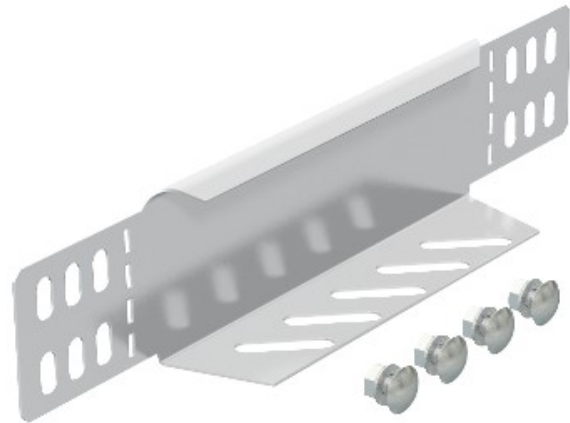

Electric Automation
Automation specialists

Référence: RWEB 650 VA4301
Code: 7109903

fermeture Réducteur profil / extrémité
du plateau de câble, 60x500, acier
inoxydable, nuance 304, VA, 1.4301

Achat de Electric Automation Network

Le réducteur et la fin de la fermeture de la plaque pour les chemins de câbles avec le côté hauteur de 60 mm.