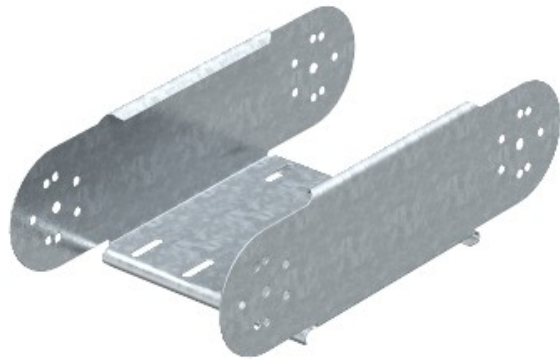

**Electric Automation**  
Automation specialists

Référence: RGBEV 160 FT  
Code: 7077972

élément articulé courbe verticale,  
110x600, galvanisé à chaud, DIN EN ISO  
1461 acier St

Achat de Electric Automation Network

Réglable courbe verticale de l'élément, pour tous les câbles de types avec une hauteur de 110 mm.