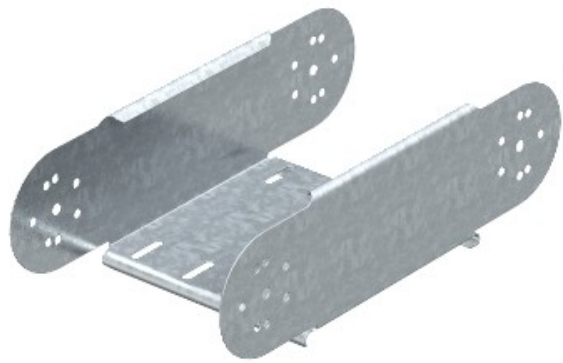

Référence: RGEV 150 FT
Code: 7077505

élément articulé courbe verticale,
110x500, galvanisé à chaud, DIN EN ISO
1461 acier St

Achat de Electric Automation Network

Réglable courbe verticale de l'élément, pour tous les câbles de types avec une hauteur de 110 mm.