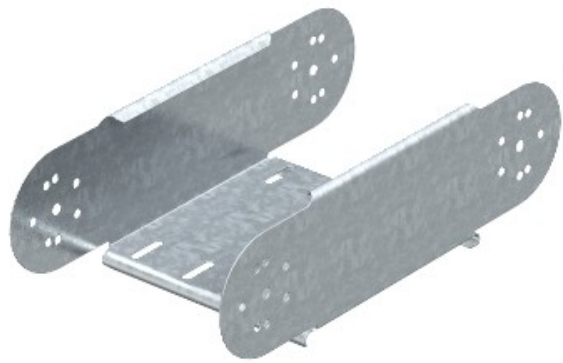

Référence: RGBEV 130 FT
Code: 7077300

élément articulé courbe verticale,
110x300, galvanisé à chaud, DIN EN ISO
1461 acier St

Achat de Electric Automation Network

Réglable courbe verticale de l'élément, pour tous les câbles de types avec une hauteur de 110 mm.