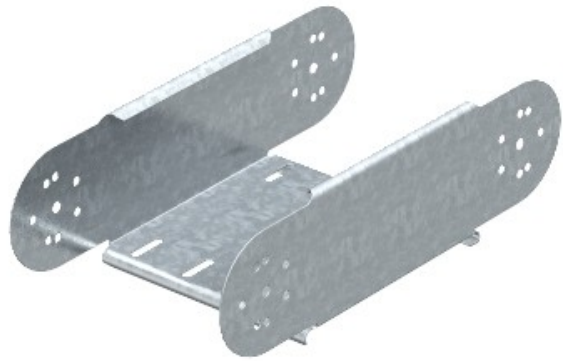

Electric Automation
Automation specialists

Référence: RGBEV 120 FT
Code: 7077203

élément articulé courbe verticale,
110X200, galvanisé à chaud, DIN EN ISO
1461 acier St

Achat de Electric Automation Network

Réglable courbe verticale de l'élément, pour tous les câbles de types avec une hauteur de 110 mm.