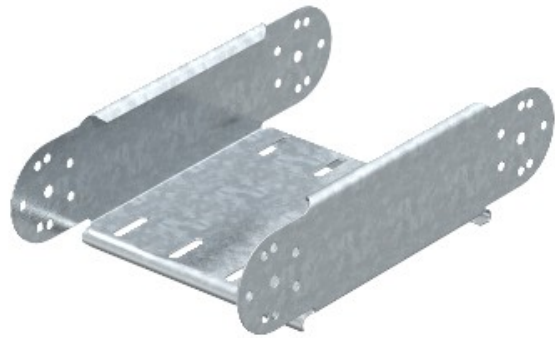

Electric Automation
Automation specialists

Référence: RGBEV 810 FT
Code: 7076096

élément articulé, vertical, 85x100,
galvanisé à chaud, la courbe DIN EN ISO
1461 acier St

Achat de Electric Automation Network

Réglable courbe verticale de l'élément, pour tous les câbles de types avec une hauteur de 85 mm.