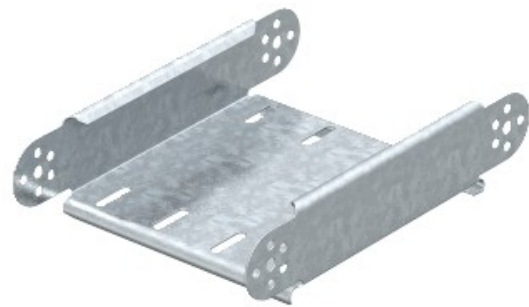

**Electric Automation**  
Automation specialists

Référence: RGBEV 650 FT  
Code: 7075502

élément articulé, vertical, 60x500,  
galvanisé à chaud, la courbe DIN EN ISO  
1461 acier St

Achat de Electric Automation Network

Réglable courbe verticale de l'élément, pour tous les câbles de types avec une hauteur de 60 mm.