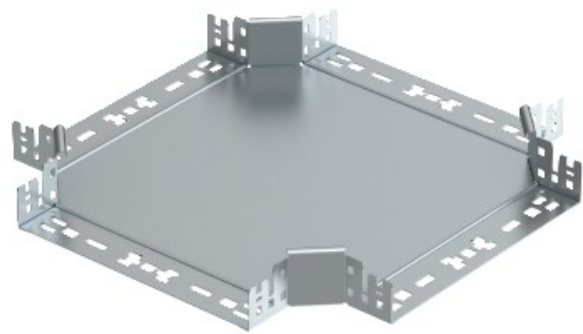

**Electric Automation**  
Automation specialists

Référence: RKM 660 FT  
Code: 7027033

Cruce, avec raccord rapide, 60x600,  
galvanisé à chaud, DIN EN ISO 1461  
acier St

Achat de Electric Automation Network

Intersection avec raccord rapide du système. Pour tous les câbles de plateau types  
de 60 mm de hauteur.