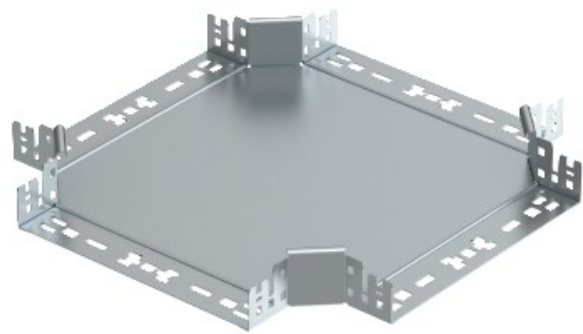

Electric Automation
Automation specialists

Référence: RKM 640 FT
Code: 7027029

Cruce, avec raccord rapide, 60x400,
galvanisé à chaud, DIN EN ISO 1461
acier St

Achat de Electric Automation Network

Intersection avec raccord rapide du système. Pour tous les câbles de plateau types
de 60 mm de hauteur.