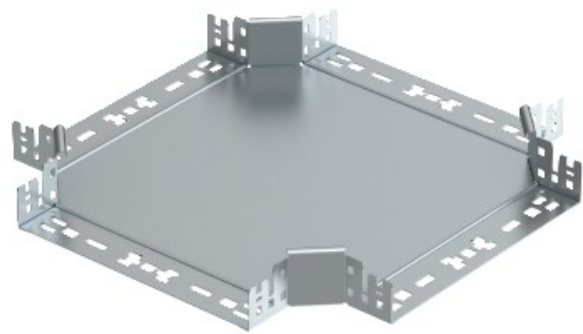

**Electric Automation**  
Automation specialists

Référence: RKM 630 FT  
Code: 7027027

Cruce, avec raccord rapide, 60x300,  
galvanisé à chaud, DIN EN ISO 1461  
acier St

Achat de Electric Automation Network

Intersection avec raccord rapide du système. Pour tous les câbles de plateau types  
de 60 mm de hauteur.