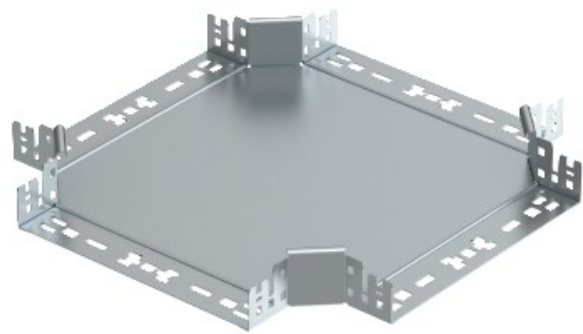

Electric Automation
Automation specialists

Référence: RKM 660 FS
Code: 7027013

Cruce, avec raccord rapide, 60x600,
bande galvanisée, DIN EN 10147, Acier,
St

Achat de Electric Automation Network

Intersection avec raccord rapide du système. Pour tous les câbles de plateau types de 60 mm de hauteur.