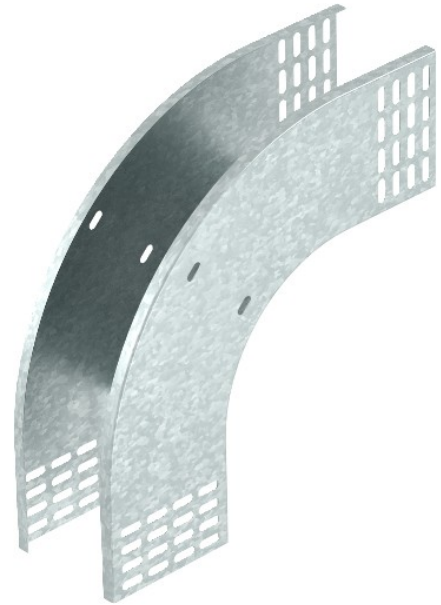

**Electric Automation**  
Automation specialists

Référence: RBV 130 F FS  
Code: 7007358

Courbe 90 ° vertical, descendant,  
110x300, galvanisé en partie, DIN EN  
10147 Acier St.

Achat de Electric Automation Network

90° courbe verticale, la chute, pour tous les câbles de plateau types de 110 mm hauteur de côté.