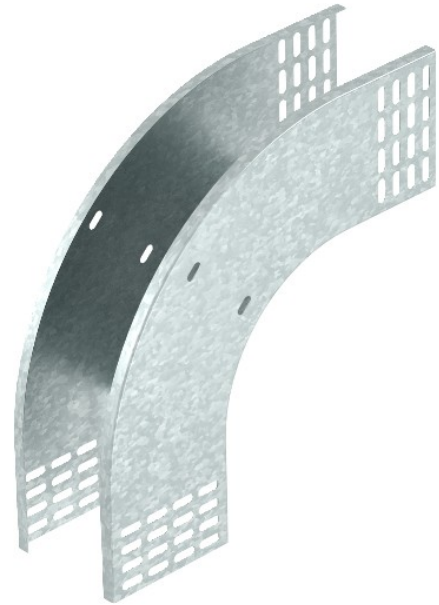

Electric Automation
Automation specialists

Référence: RBV 115 F FT
Code: 7007353

Entre 90 ° courbe verticale, qui,
110x150, galvanisé à chaud, DIN EN ISO
1461 acier St

Achat de Electric Automation Network

La courbe verticale est poussé au-delà de l'extrémité du câble, plateau et se visse.
Matériaux de fixation doit être commandé séparément.