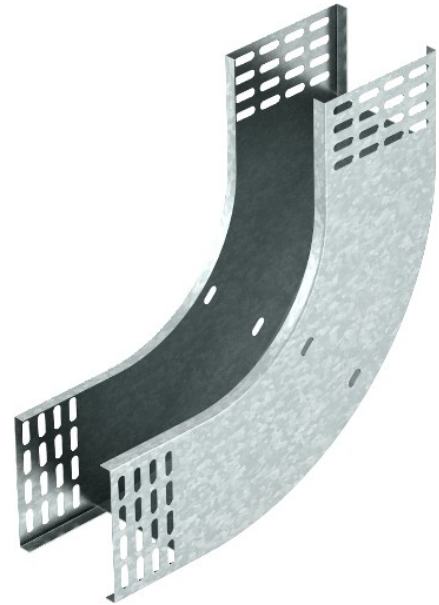

**Electric Automation**  
Automation specialists

Référence: RBV 115 S FT  
Code: 7007313

90 ° courbe verticale vers le haut,  
110x150, galvanisé à chaud, DIN EN ISO  
1461 acier St

Achat de Electric Automation Network

La courbe verticale est poussé au-delà de l'extrémité du câble, plateau et se visse.  
Matériaux de fixation doit être commandé séparément.