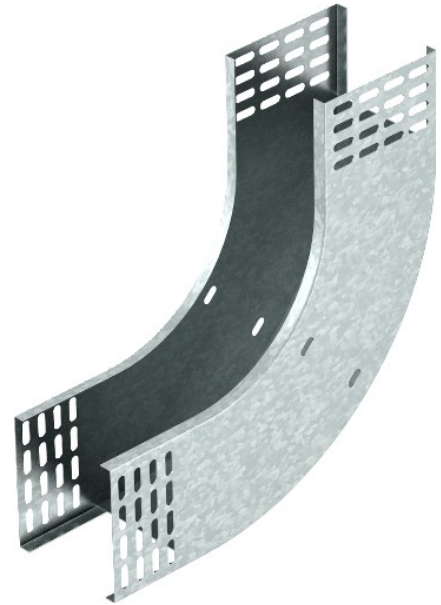

Electric Automation
Automation specialists

Référence: RBV 110 S FS
Code: 7007310

90 °, 110x100, galvanisé par bande, DIN
EN 10147, l'acier vers le haut vertical
courbé, St

Achat de Electric Automation Network

La courbe verticale est poussé au-delà de l'extrémité du câble, plateau et se visse.
Matériaux de fixation doit être commandé séparément.