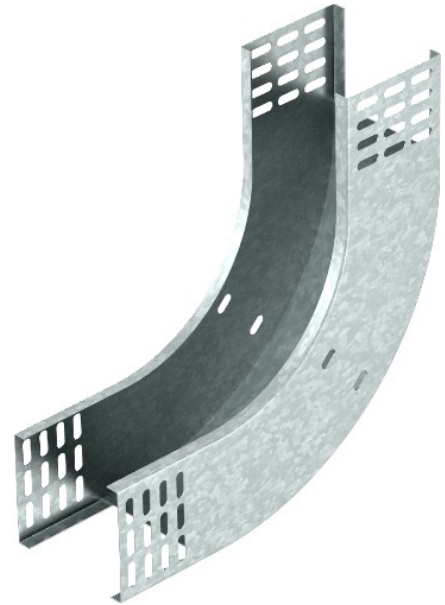

Electric Automation
Automation specialists

Référence: RBV 830 S FT
Code: 7007239

Courbe 90 ° vertical, ascendant,
85x300, galvanisé à chaud, DIN EN ISO
1461 acier St

Achat de Electric Automation Network

90° en hausse courbe verticale, pour tous les câbles de plateau types de 85 mm hauteur de côté.