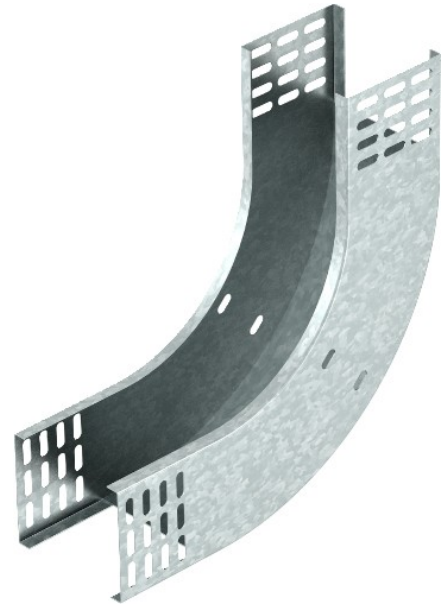

Electric Automation
Automation specialists

Référence: RBV 830 S FS
Code: 7007238

Courbe 90 ° vertical, ascendant,
85x300, galvanisé en partie, DIN EN
10147 Acier St.

Achat de Electric Automation Network

90° en hausse courbe verticale, pour tous les câbles de plateau types de 85 mm hauteur de côté.