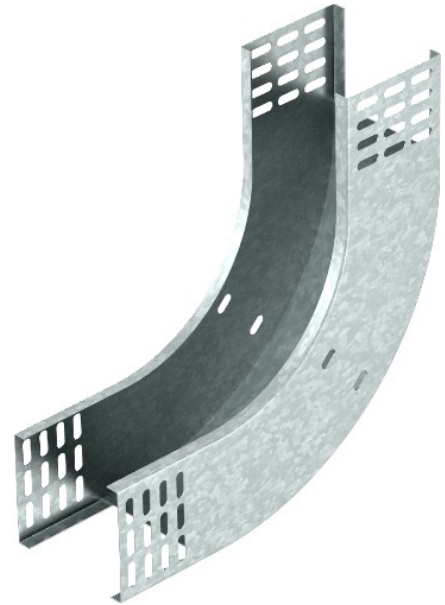

Electric Automation
Automation specialists

Référence: RBV 810 S FS
Code: 7007230

90 °, 85x100, Strip-galvanisé, DIN EN 10147, l'acier vers le haut vertical courbé, St

Achat de Electric Automation Network

90° en hausse courbe verticale, pour tous les câbles de plateau types de 85 mm hauteur de côté.