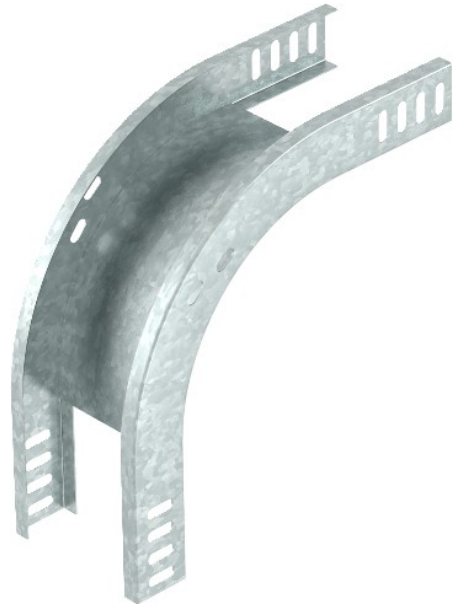

**Electric Automation**  
Automation specialists

Référence: RBV 315 F FS  
Code: 7007208

Courbe 90 ° vertical, descendant,  
35x150, galvanisé en partie, DIN EN  
10147 Acier St.

Achat de Electric Automation Network

90° courbe verticale, la chute, pour tous les câbles de plateau types de 35 mm de hauteur de côté.