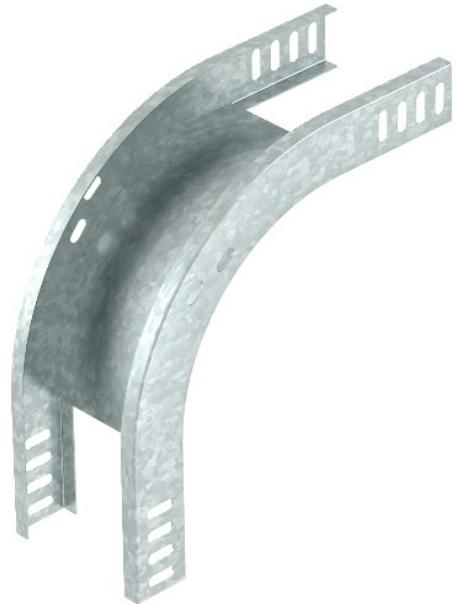

Electric Automation
Automation specialists

Référence: RBV 310 F FS
Code: 7007204

Courbe 90 ° vertical, descendant,
35x100, galvanisé en partie, DIN EN
10147 Acier St.

Achat de Electric Automation Network

90° courbe verticale, la chute, pour tous les câbles de plateau types de 35 mm de hauteur de côté.